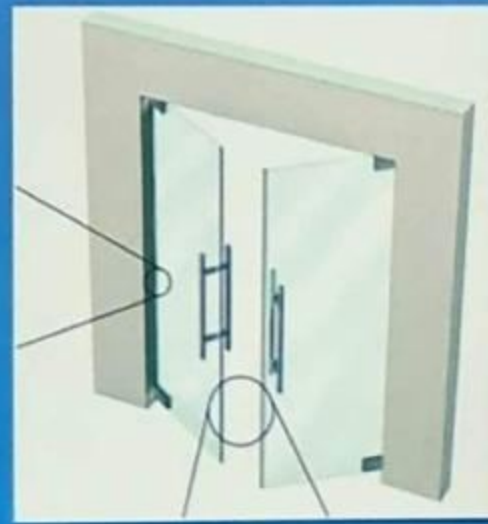

FRAMELESS GLASS

Contact Details

Telephone No : 06 743 9241

Mobile No: 9505796388 ; 0505775214

Email address
babalmadinaa@gmail.com
babalmadinaa@yahoo.com